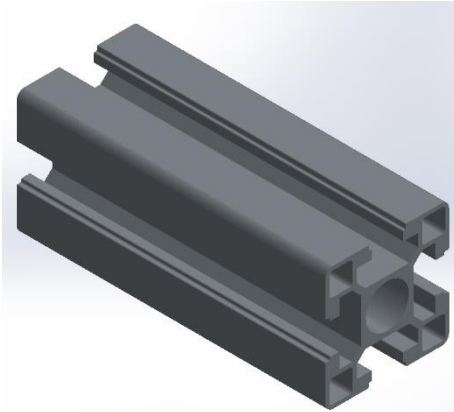

## PROFILI TIPO BOSCH

40X40 TUTTO GOLE

L 6500

COD. 40.40.TG.B

40X40 UNA FACCIA PIANA

L 6500

COD. 40.40.FP.B

40X40 DUE FACCE  
PIANE PARALLELE

40X40 UNA FACCI  
TONDA  
L 6500  
COD. 40.40.FTON.B

40X80 TUTTO GOLE  
L 6500  
COD. 40.80.TG.B

**C.M. TUBINO s.a.s. di Sugliano Maurizio & C.**

**C.F./P.IVA:02504640042**

**Via Provinciale,22 Castelletto Uzzone - 12070 (CN)**