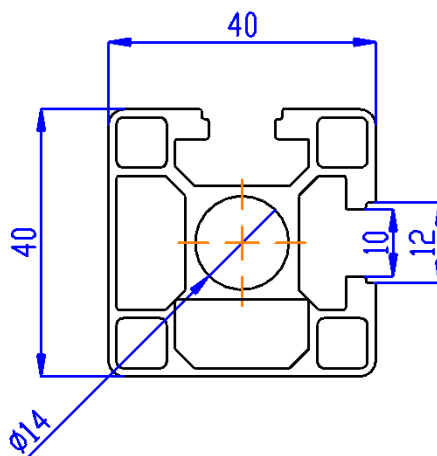

## PROFILI TIPO BOSCH

40X40 TUTTO GOLE

L 6500

COD. 40.40.TG.B

40X40 UNA FACCIA PIANA

L 6500

COD. 40.40.FP.B

40X40 DUE FACCE  
PIANE PARALLELE

40X40 DUE FACCE PIANE  
PERPENDICOLARI  
L 6500  
COD. 40.40.DF2.B

40X40 TRE FACCE PIANE  
L 6500  
COD. 40.40.3F.B

40X40 AD ANGOLO  
L 6500  
COD. 40.40.ANG.B

C.M. TUBINO s.a.s. di Sugliano Maurizio & C.  
C.F./P.IVA:02504640042  
Via Provinciale,22 Castelletto Uzzone - 12070 (CN)  
Tel 0173 89180 Fax 0173 839900 E-mail:  
[info@cmtubino.it](mailto:info@cmtubino.it) [www.cmtubino.it](http://www.cmtubino.it)

40X40 UNA FACCI  
TONDA  
L 6500  
COD. 40.40.FTON.B

40X80 TUTTO GOLE  
L 6500  
COD. 40.80.TG.B

**C.M. TUBINO s.a.s. di Sugliano Maurizio & C.**

**C.F./P.IVA:02504640042**

**Via Provinciale,22 Castelletto Uzzone - 12070 (CN)**