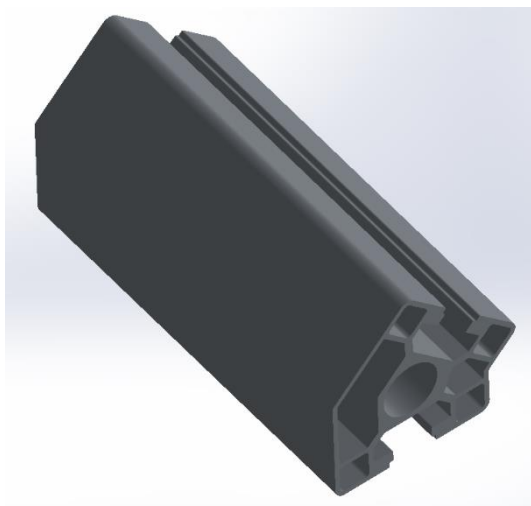

## PROFILI TIPO BOSCH

40X40 TUTTO GOLE

L 6500

COD. 40.40.TG.B

40X40 UNA FACCIA PIANA

L 6500

COD. 40.40.FP.B

40X40 DUE FACCE  
PIANE PARALLELE

40X40 DUE FACCE PIANE  
PERPENDICOLARI  
L 6500  
COD. 40.40.DF2.B

40X40 TRE FACCE PIANE  
L 6500  
COD. 40.40.3F.B

40X40 AD ANGOLO  
L 6500  
COD. 40.40.ANG.B

C.M. TUBINO s.a.s. di Sugliano Maurizio & C.  
C.F./P.IVA:02504640042  
Via Provinciale,22 Castelletto Uzzone - 12070 (CN)  
Tel 0173 89180 Fax 0173 839900 E-mail:  
[info@cmtubino.it](mailto:info@cmtubino.it) [www.cmtubino.it](http://www.cmtubino.it)

40X40 UNA FACCI  
TONDA  
L 6500  
COD. 40.40.FTON.B

40X80 TUTTO GOLE  
L 6500  
COD. 40.80.TG.B

**C.M. TUBINO s.a.s. di Sugliano Maurizio & C.**

**C.F./P.IVA:02504640042**

**Via Provinciale,22 Castelletto Uzzone - 12070 (CN)**