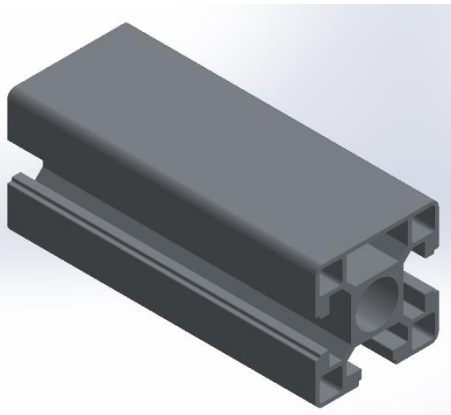

## PROFILI TIPO BOSCH

40X40 TUTTO GOLE

L 6500

COD. 40.40.TG.B

40X40 UNA FACCIA PIANA

L 6500

COD. 40.40.FP.B

40X40 DUE FACCE  
PIANE PARALLELE

40X40 UNA FACCI  
TONDA  
L 6500  
COD. 40.40.FTON.B

40X80 TUTTO GOLE  
L 6500  
COD. 40.80.TG.B

**C.M. TUBINO s.a.s. di Sugliano Maurizio & C.**

**C.F./P.IVA:02504640042**

**Via Provinciale,22 Castelletto Uzzone - 12070 (CN)**