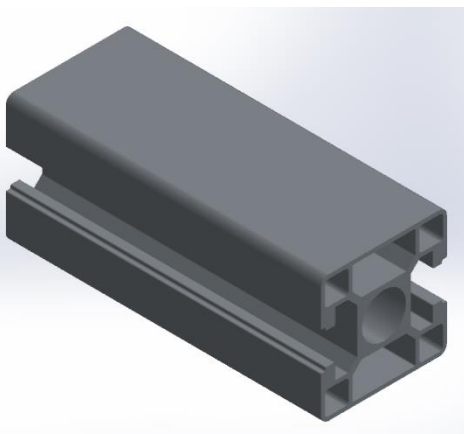

## PROFILI TIPO BOSCH

40X40 TUTTO GOLE

L 6500

COD. 40.40.TG.B

40X40 UNA FACCIA PIANA

L 6500

COD. 40.40.FP.B

40X40 DUE FACCE  
PIANE PARALLELE

40X40 UNA FACCI  
TONDA  
L 6500  
COD. 40.40.FTON.B

40X80 TUTTO GOLE  
L 6500  
COD. 40.80.TG.B

**C.M. TUBINO s.a.s. di Sugliano Maurizio & C.**

**C.F./P.IVA:02504640042**

**Via Provinciale,22 Castelletto Uzzone - 12070 (CN)**