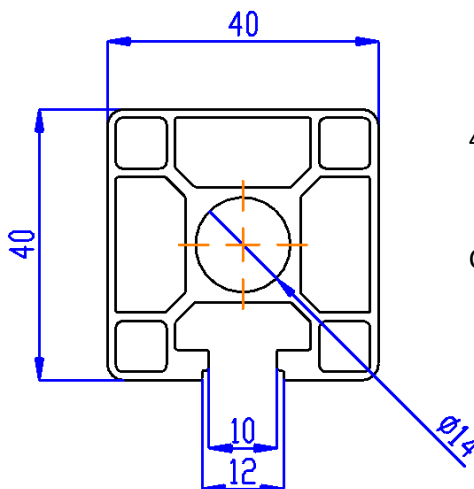

## PROFILI TIPO BOSCH

40X40 TUTTO GOLE

L 6500

COD. 40.40.TG.B

40X40 UNA FACCIA PIANA

L 6500

COD. 40.40.FP.B

40X40 DUE FACCE  
PIANE PARALLELE

40X40 DUE FACCE PIANE  
PERPENDICOLARI  
L 6500  
COD. 40.40.DF2.B

40X40 TRE FACCE PIANE  
L 6500  
COD. 40.40.3F.B

40X40 AD ANGOLO  
L 6500  
COD. 40.40.ANG.B

C.M. TUBINO s.a.s. di Sugliano Maurizio & C.  
C.F./P.IVA:02504640042  
Via Provinciale,22 Castelletto Uzzone - 12070 (CN)  
Tel 0173 89180 Fax 0173 839900 E-mail:  
[info@cmtubino.it](mailto:info@cmtubino.it) [www.cmtubino.it](http://www.cmtubino.it)

40X40 UNA FACCI  
TONDA  
L 6500  
COD. 40.40.FTON.B

40X80 TUTTO GOLE  
L 6500  
COD. 40.80.TG.B

**C.M. TUBINO s.a.s. di Sugliano Maurizio & C.**

**C.F./P.IVA:02504640042**

**Via Provinciale,22 Castelletto Uzzone - 12070 (CN)**