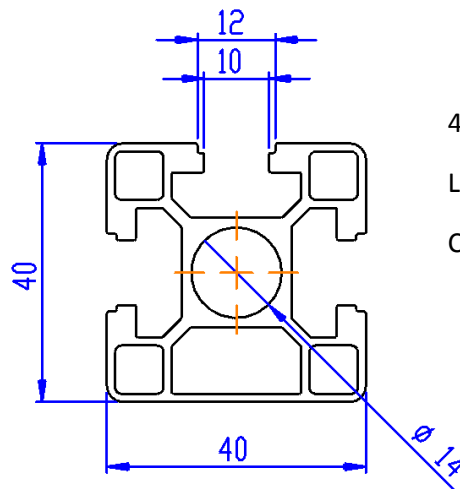

## PROFILI TIPO BOSCH

40X40 TUTTO GOLE

L 6500

COD. 40.40.TG.B

40X40 UNA FACCIA PIANA

L 6500

COD. 40.40.FP.B

40X40 DUE FACCE  
PIANE PARALLELE

40X40 DUE FACCE PIANE  
PERPENDICOLARI  
L 6500  
COD. 40.40.DF2.B

40X40 TRE FACCE PIANE  
L 6500  
COD. 40.40.3F.B

40X40 AD ANGOLO  
L 6500  
COD. 40.40.ANG.B

C.M. TUBINO s.a.s. di Sugliano Maurizio & C.  
C.F./P.IVA:02504640042  
Via Provinciale,22 Castelletto Uzzone - 12070 (CN)  
Tel 0173 89180 Fax 0173 839900 E-mail:  
[info@cmtubino.it](mailto:info@cmtubino.it) [www.cmtubino.it](http://www.cmtubino.it)

40X40 UNA FACCI  
TONDA  
L 6500  
COD. 40.40.FTON.B

40X80 TUTTO GOLE  
L 6500  
COD. 40.80.TG.B

**C.M. TUBINO s.a.s. di Sugliano Maurizio & C.**

**C.F./P.IVA:02504640042**

**Via Provinciale,22 Castelletto Uzzone - 12070 (CN)**