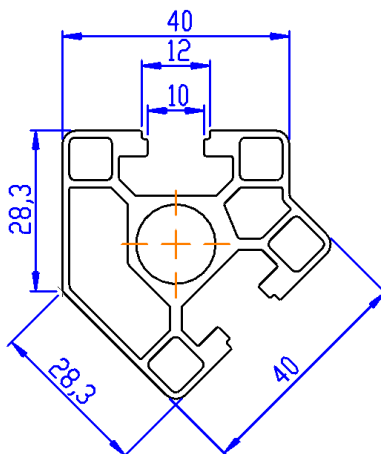

## PROFILI TIPO BOSCH

40X40 TUTTO GOLE

L 6500

COD. 40.40.TG.B

40X40 UNA FACCIA PIANA

L 6500

COD. 40.40.FP.B

40X40 DUE FACCE  
PIANE PARALLELE

40X40 DUE FACCE PIANE  
PERPENDICOLARI  
L 6500  
COD. 40.40.DF2.B

40X40 TRE FACCE PIANE  
L 6500  
COD. 40.40.3F.B

40X40 AD ANGOLO  
L 6500  
COD. 40.40.ANG.B

C.M. TUBINO s.a.s. di Sugliano Maurizio & C.  
C.F./P.IVA:02504640042  
Via Provinciale,22 Castelletto Uzzone - 12070 (CN)  
Tel 0173 89180 Fax 0173 839900 E-mail:  
[info@cmtubino.it](mailto:info@cmtubino.it) [www.cmtubino.it](http://www.cmtubino.it)

40X40 UNA FACCI  
TONDA  
L 6500  
COD. 40.40.FTON.B

40X80 TUTTO GOLE  
L 6500  
COD. 40.80.TG.B

**C.M. TUBINO s.a.s. di Sugliano Maurizio & C.**

**C.F./P.IVA:02504640042**

**Via Provinciale,22 Castelletto Uzzone - 12070 (CN)**