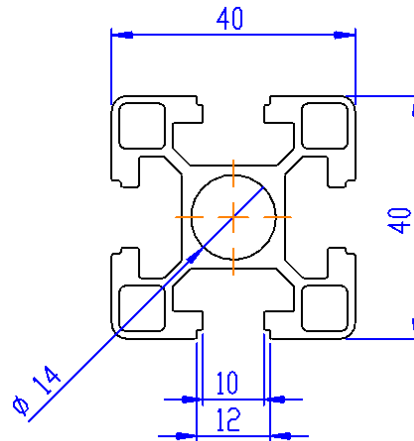

## PROFILI TIPO BOSCH

40X40 TUTTO GOLE

L 6500

COD. 40.40.TG.B

40X40 UNA FACCIA PIANA

L 6500

COD. 40.40.FP.B

40X40 DUE FACCE  
PIANE PARALLELE

40X40 DUE FACCE PIANE  
PERPENDICOLARI  
L 6500  
COD. 40.40.DF2.B

40X40 TRE FACCE PIANE  
L 6500  
COD. 40.40.3F.B

40X40 AD ANGOLO  
L 6500  
COD. 40.40.ANG.B

C.M. TUBINO s.a.s. di Sugliano Maurizio & C.  
C.F./P.IVA:02504640042  
Via Provinciale,22 Castelletto Uzzone - 12070 (CN)  
Tel 0173 89180 Fax 0173 839900 E-mail:  
[info@cmtubino.it](mailto:info@cmtubino.it) [www.cmtubino.it](http://www.cmtubino.it)

40X40 UNA FACCI  
TONDA  
L 6500  
COD. 40.40.FTON.B

40X80 TUTTO GOLE  
L 6500  
COD. 40.80.TG.B

**C.M. TUBINO s.a.s. di Sugliano Maurizio & C.**

**C.F./P.IVA:02504640042**

**Via Provinciale,22 Castelletto Uzzone - 12070 (CN)**