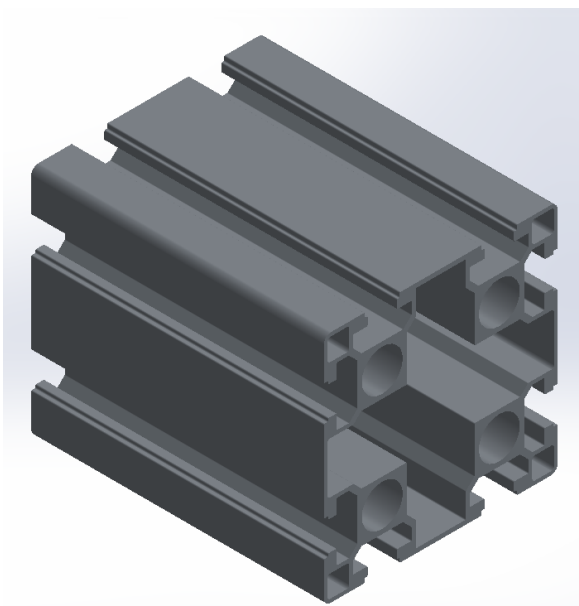

**Tel 0173 89180 Fax 0173 839900 E-mail:**

**[info@cmtubino.it](mailto:info@cmtubino.it) [www.cmtubino.it](http://www.cmtubino.it)**

**40X80 UNA FACCIATA PIANA**

**L 6500**

**COD. 40.80.FP.B**

**80X80 TUTTO GOLE**