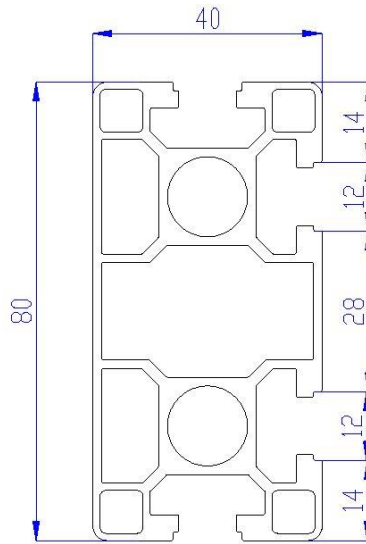

## PROFILI TIPO BOSCH

40X40 TUTTO GOLE

L 6500

COD. 40.40.TG.B

40X40 UNA FACCIA PIANA

L 6500

COD. 40.40.FP.B

40X40 DUE FACCE  
PIANE PARALLELE

40X40 DUE FACCE PIANE  
PERPENDICOLARI  
L 6500  
COD. 40.40.DF2.B

40X40 TRE FACCE PIANE  
L 6500  
COD. 40.40.3F.B

40X40 AD ANGOLO  
L 6500  
COD. 40.40.ANG.B

C.M. TUBINO s.a.s. di Sugliano Maurizio & C.  
C.F./P.IVA:02504640042  
Via Provinciale,22 Castelletto Uzzone - 12070 (CN)  
Tel 0173 89180 Fax 0173 839900 E-mail:  
[info@cmtubino.it](mailto:info@cmtubino.it) [www.cmtubino.it](http://www.cmtubino.it)

40X40 UNA FACCI  
TONDA  
L 6500  
COD. 40.40.FTON.B

40X80 TUTTO GOLE  
L 6500  
COD. 40.80.TG.B

**C.M. TUBINO s.a.s. di Sugliano Maurizio & C.**

**C.F./P.IVA:02504640042**

**Via Provinciale,22 Castelletto Uzzone - 12070 (CN)**

**Tel 0173 89180 Fax 0173 839900 E-mail:**

**[info@cmtubino.it](mailto:info@cmtubino.it) [www.cmtubino.it](http://www.cmtubino.it)**

**40X80 UNA FACCIATA PIANA**

**L 6500**

**COD. 40.80.FP.B**

**80X80 TUTTO GOLE**