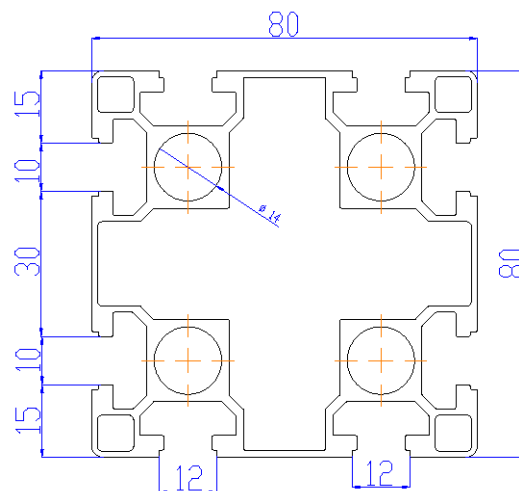

## PROFILI TIPO BOSCH

40X40 TUTTO GOLE

L 6500

COD. 40.40.TG.B

40X40 UNA FACCIA PIANA

L 6500

COD. 40.40.FP.B

40X40 DUE FACCE  
PIANE PARALLELE

**Tel 0173 89180 Fax 0173 839900 E-mail:**

**[info@cmtubino.it](mailto:info@cmtubino.it) [www.cmtubino.it](http://www.cmtubino.it)**

**40X80 UNA FACCIATA PIANA**

**L 6500**

**COD. 40.80.FP.B**

**80X80 TUTTO GOLE**