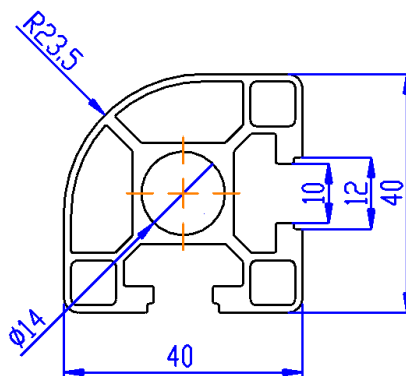

## PROFILI TIPO BOSCH

40X40 TUTTO GOLE

L 6500

COD. 40.40.TG.B

40X40 UNA FACCIA PIANA

L 6500

COD. 40.40.FP.B

40X40 DUE FACCE  
PIANE PARALLELE

40X40 DUE FACCE PIANE  
PERPENDICOLARI  
L 6500  
COD. 40.40.DF2.B

40X40 TRE FACCE PIANE  
L 6500  
COD. 40.40.3F.B

40X40 AD ANGOLO  
L 6500  
COD. 40.40.ANG.B

C.M. TUBINO s.a.s. di Sugliano Maurizio & C.  
C.F./P.IVA:02504640042  
Via Provinciale,22 Castelletto Uzzone - 12070 (CN)  
Tel 0173 89180 Fax 0173 839900 E-mail:  
[info@cmtubino.it](mailto:info@cmtubino.it) [www.cmtubino.it](http://www.cmtubino.it)

40X40 UNA FACCI  
TONDA  
L 6500  
COD. 40.40.FTON.B

40X80 TUTTO GOLE  
L 6500  
COD. 40.80.TG.B

**C.M. TUBINO s.a.s. di Sugliano Maurizio & C.**

**C.F./P.IVA:02504640042**

**Via Provinciale,22 Castelletto Uzzone - 12070 (CN)**

**Tel 0173 89180 Fax 0173 839900 E-mail:**

**[info@cmtubino.it](mailto:info@cmtubino.it) [www.cmtubino.it](http://www.cmtubino.it)**

**40X80 UNA FACCIATA PIANA**

**L 6500**

**COD. 40.80.FP.B**

**80X80 TUTTO GOLE**