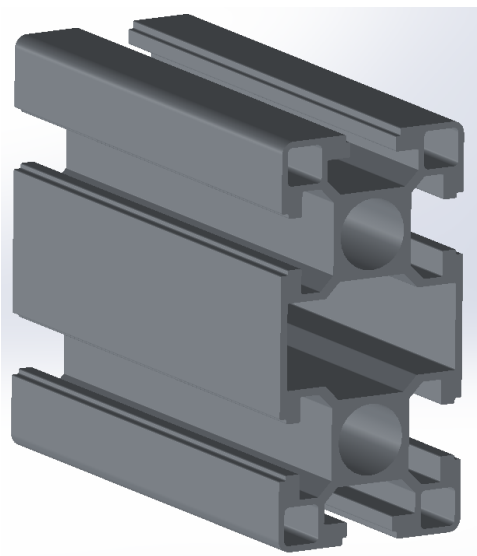

## PROFILI TIPO BOSCH

40X40 TUTTO GOLE

L 6500

COD. 40.40.TG.B

40X40 UNA FACCIA PIANA

L 6500

COD. 40.40.FP.B

40X40 DUE FACCE  
PIANE PARALLELE

40X40 DUE FACCE PIANE  
PERPENDICOLARI  
L 6500  
COD. 40.40.DF2.B

40X40 TRE FACCE PIANE  
L 6500  
COD. 40.40.3F.B

40X40 AD ANGOLO  
L 6500  
COD. 40.40.ANG.B

C.M. TUBINO s.a.s. di Sugliano Maurizio & C.  
C.F./P.IVA:02504640042  
Via Provinciale,22 Castelletto Uzzone - 12070 (CN)  
Tel 0173 89180 Fax 0173 839900 E-mail:  
[info@cmtubino.it](mailto:info@cmtubino.it) [www.cmtubino.it](http://www.cmtubino.it)

40X40 UNA FACCI  
TONDA  
L 6500  
COD. 40.40.FTON.B

40X80 TUTTO GOLE  
L 6500  
COD. 40.80.TG.B

**C.M. TUBINO s.a.s. di Sugliano Maurizio & C.**

**C.F./P.IVA:02504640042**

**Via Provinciale,22 Castelletto Uzzone - 12070 (CN)**