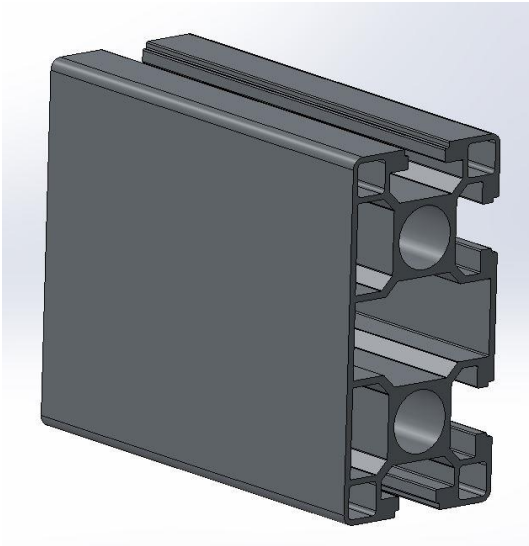

## PROFILI TIPO BOSCH

40X40 TUTTO GOLE

L 6500

COD. 40.40.TG.B

40X40 UNA FACCIA PIANA

L 6500

COD. 40.40.FP.B

40X40 DUE FACCE  
PIANE PARALLELE

40X40 UNA FACCI  
TONDA  
L 6500  
COD. 40.40.FTON.B

40X80 TUTTO GOLE  
L 6500  
COD. 40.80.TG.B

**C.M. TUBINO s.a.s. di Sugliano Maurizio & C.**

**C.F./P.IVA:02504640042**

**Via Provinciale,22 Castelletto Uzzone - 12070 (CN)**

**Tel 0173 89180 Fax 0173 839900 E-mail:**

**[info@cmtubino.it](mailto:info@cmtubino.it) [www.cmtubino.it](http://www.cmtubino.it)**

**40X80 UNA FACCIATA PIANA**

**L 6500**

**COD. 40.80.FP.B**

**80X80 TUTTO GOLE**