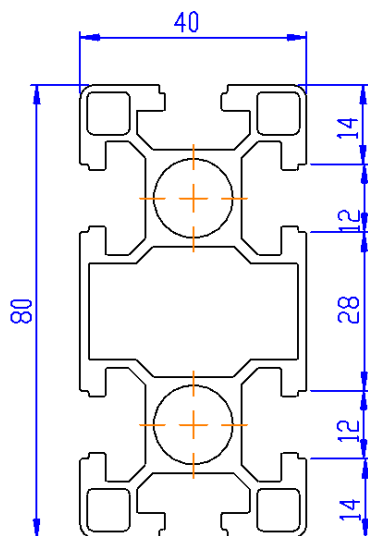

## PROFILI TIPO BOSCH

40X40 TUTTO GOLE

L 6500

COD. 40.40.TG.B

40X40 UNA FACCIA PIANA

L 6500

COD. 40.40.FP.B

40X40 DUE FACCE  
PIANE PARALLELE

40X40 DUE FACCE PIANE  
PERPENDICOLARI  
L 6500  
COD. 40.40.DF2.B

40X40 TRE FACCE PIANE  
L 6500  
COD. 40.40.3F.B

40X40 AD ANGOLO  
L 6500  
COD. 40.40.ANG.B

C.M. TUBINO s.a.s. di Sugliano Maurizio & C.  
C.F./P.IVA:02504640042  
Via Provinciale,22 Castelletto Uzzone - 12070 (CN)  
Tel 0173 89180 Fax 0173 839900 E-mail:  
[info@cmtubino.it](mailto:info@cmtubino.it) [www.cmtubino.it](http://www.cmtubino.it)

40X40 UNA FACCI  
TONDA  
L 6500  
COD. 40.40.FTON.B

40X80 TUTTO GOLE  
L 6500  
COD. 40.80.TG.B

**C.M. TUBINO s.a.s. di Sugliano Maurizio & C.**

**C.F./P.IVA:02504640042**

**Via Provinciale,22 Castelletto Uzzone - 12070 (CN)**

**Tel 0173 89180 Fax 0173 839900 E-mail:**

**[info@cmtubino.it](mailto:info@cmtubino.it) [www.cmtubino.it](http://www.cmtubino.it)**

**40X80 UNA FACCIATA PIANA**

**L 6500**

**COD. 40.80.FP.B**

**80X80 TUTTO GOLE**