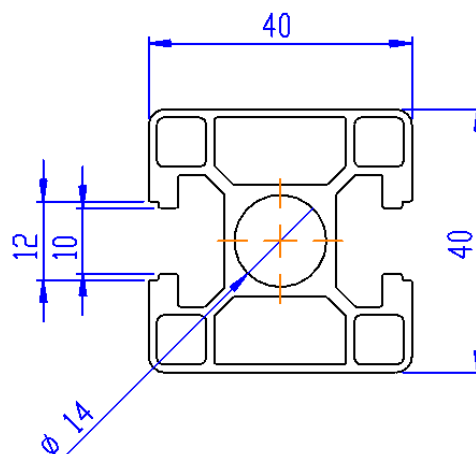

## PROFILI TIPO BOSCH

40X40 TUTTO GOLE

L 6500

COD. 40.40.TG.B

40X40 UNA FACCIA PIANA

L 6500

COD. 40.40.FP.B

40X40 DUE FACCE  
PIANE PARALLELE

40X40 DUE FACCE PIANE  
PERPENDICOLARI  
L 6500  
COD. 40.40.DF2.B

40X40 TRE FACCE PIANE  
L 6500  
COD. 40.40.3F.B

40X40 AD ANGOLO  
L 6500  
COD. 40.40.ANG.B

C.M. TUBINO s.a.s. di Sugliano Maurizio & C.  
C.F./P.IVA:02504640042  
Via Provinciale,22 Castelletto Uzzone - 12070 (CN)  
Tel 0173 89180 Fax 0173 839900 E-mail:  
[info@cmtubino.it](mailto:info@cmtubino.it) [www.cmtubino.it](http://www.cmtubino.it)

40X40 UNA FACCI  
TONDA  
L 6500  
COD. 40.40.FTON.B

40X80 TUTTO GOLE  
L 6500  
COD. 40.80.TG.B

**C.M. TUBINO s.a.s. di Sugliano Maurizio & C.**

**C.F./P.IVA:02504640042**

**Via Provinciale,22 Castelletto Uzzone - 12070 (CN)**